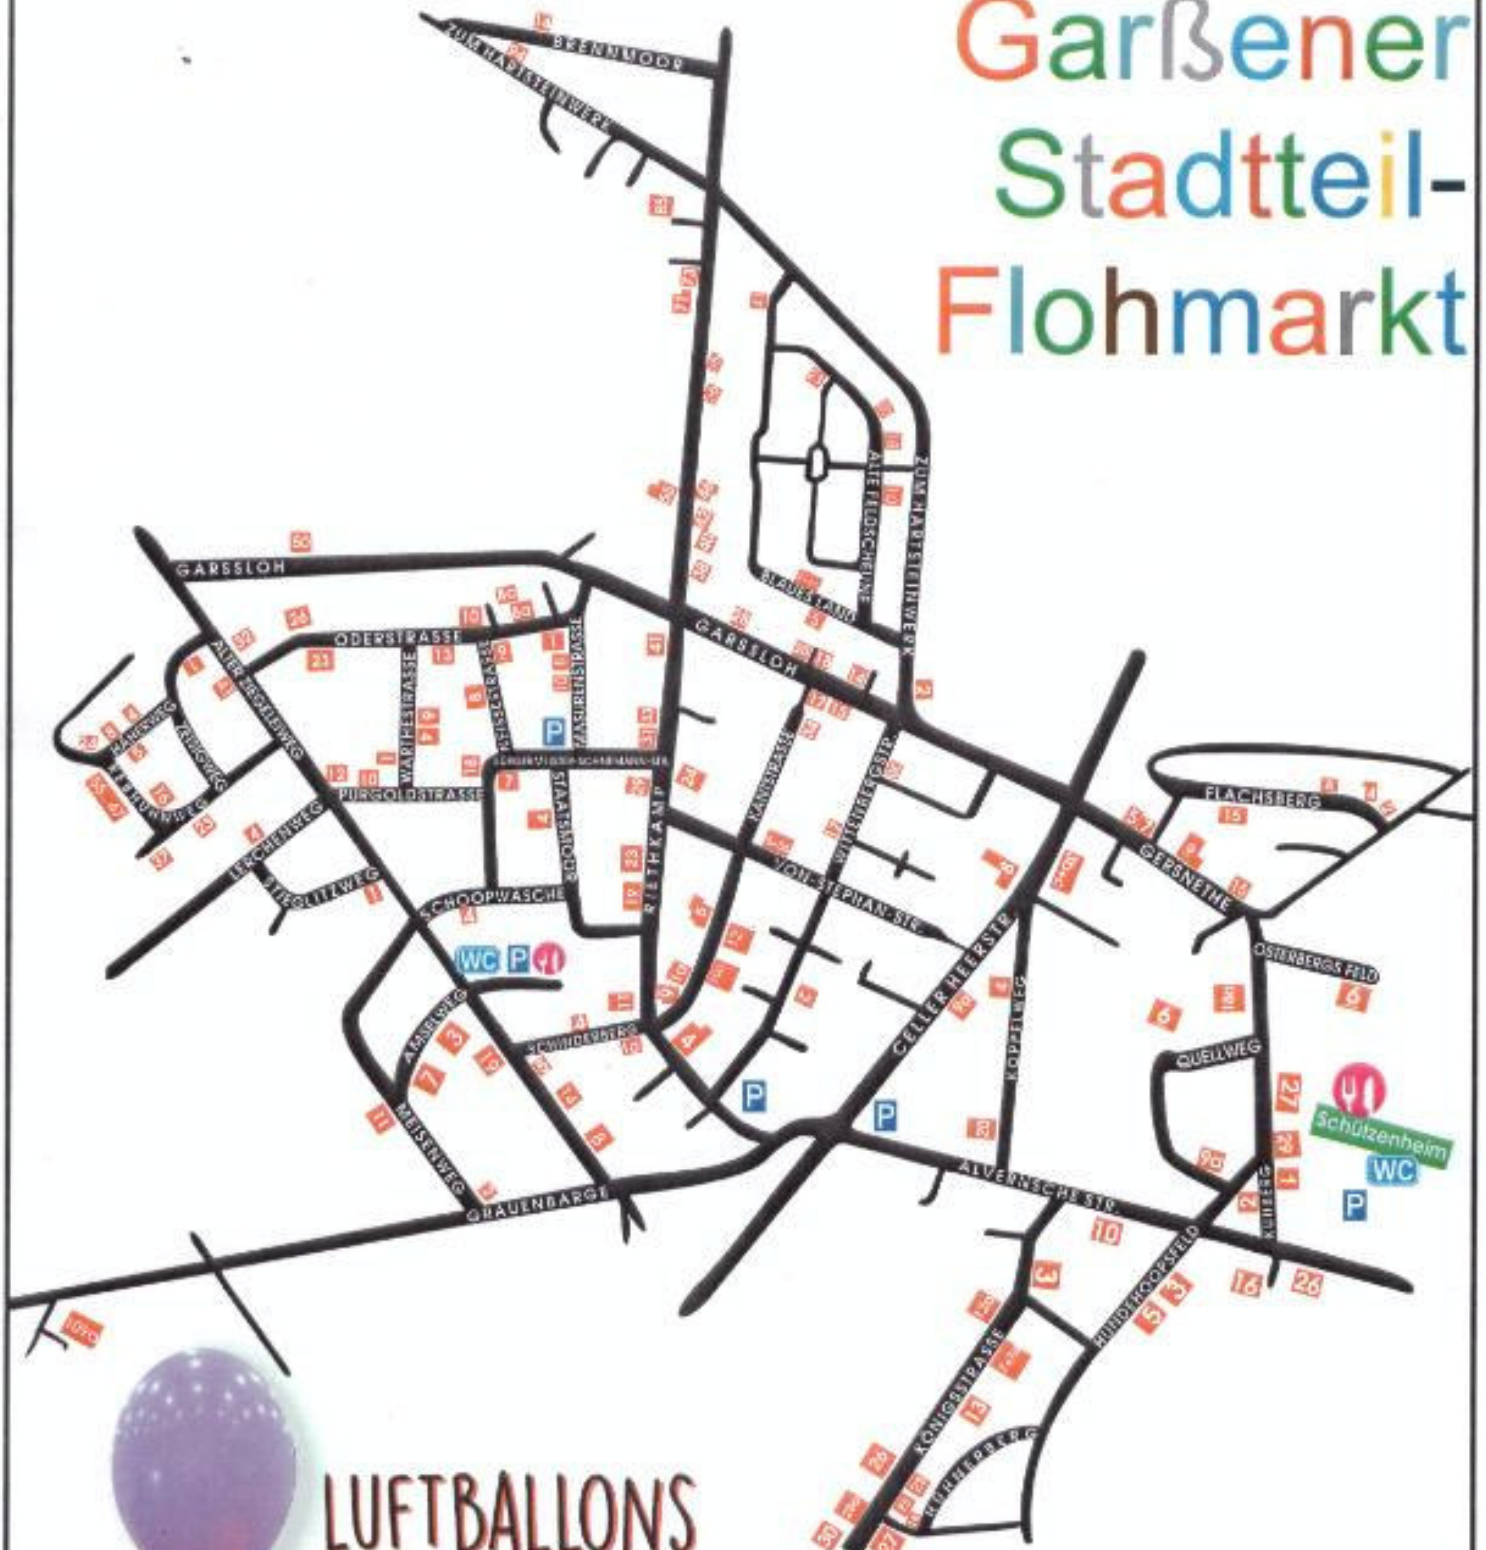

Zweiter Garßener Stadtteil- Flohmarkt

LUFTBALLONS
WEISEN DIR
DEN WEG...

Alte Feldscheune.....	10 18 20 23
Alter Ziegeleiweg.....	8 14 19 41
Alvernsche Str.	10d 16 26
Amselweg.....	3 7
Blaues Land.....	4 4a 5 41
Brennmoor.....	12
Bürgermeister-Sohnemann-Str.....	7
Celler Heerstr.....	3b 3c 8 9a
Flachsberg.....	2 4 8 15
Garßloh.....	14 15 17 18 20 28 50
Gersnethe.....	5 7 9 15 18a 27 29
Grauenbarge.....	109a
Häherweg.....	4 5 8
Hühnerberg.....	16
Hundehoopsfeld.....	3 5
Kantstr.....	1a 5 10a 12 34
Königstraße.....	3 7 7a 12a 13 23 25 26 27 28a 30
Koppelweg.....	4 20
Kuhberg.....	1 2
Lerchenweg.....	4
Masurenstr.....	8 10
Meisenweg.....	2 11
Neißestr.....	8 18
Oderstr.....	1 8a 8c 9 10 13 23 26 32
Osterbergs Feld.....	6
Purgoldstr.....	10 12
Quellweg.....	6 9a
Rebhuhnweg.....	16 23 24 37 45 47 49 51 53 55
Riethkamp.....	4 6 11 19 23 24 29 31 33 38 40 41 42 46 55 56a 58 71 73 85
Schinderberg.....	1a 4 5
Schoopwäsche.....	4
Staatsmoor.....	4b 4c
Stieglitzweg.....	1
Von-Stephan-Str.....	5 5a
Warthestr.....	1 4 6
Wittenbergstr.....	2 17 20
Zeisigweg.....	1
Zum Hartsteinwerk.....	2 94